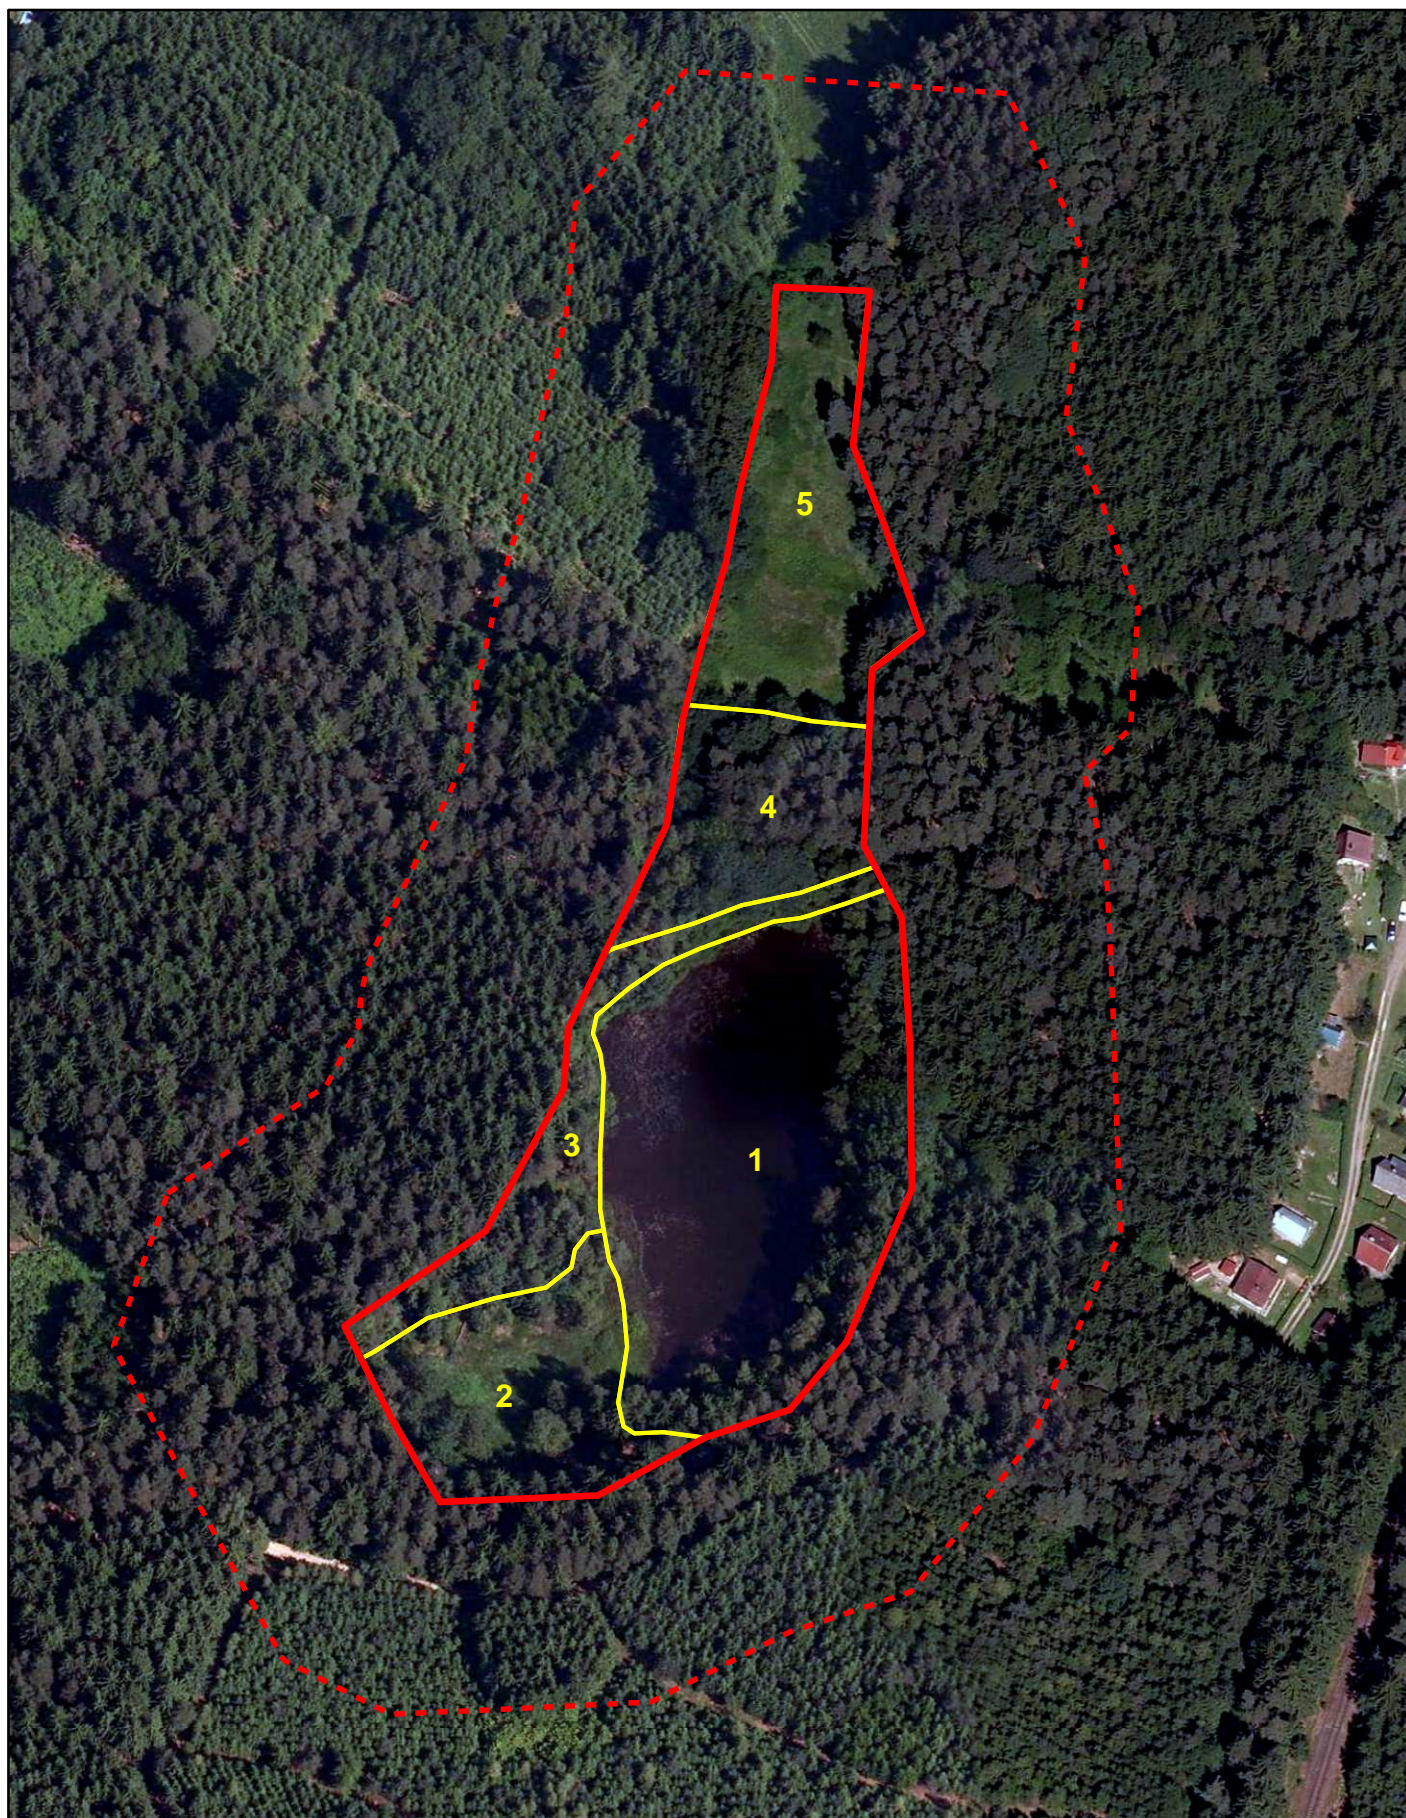

Plán péče o PP Sochorov

Příloha M3 - Mapa dílčích ploch a objektů

Legenda

-  Hranice PR
-  Ochranné pásmo
-  Hranice dílčích ploch

1:1 800
0 12,5 25 50 75 100
metry

Datové zdroje:
Data © GIS kraje Vysočina, 2011
Podkladová data © ČÚZK, 2010
Mapu zpracoval OŽP KrÚ kraje Vysočina