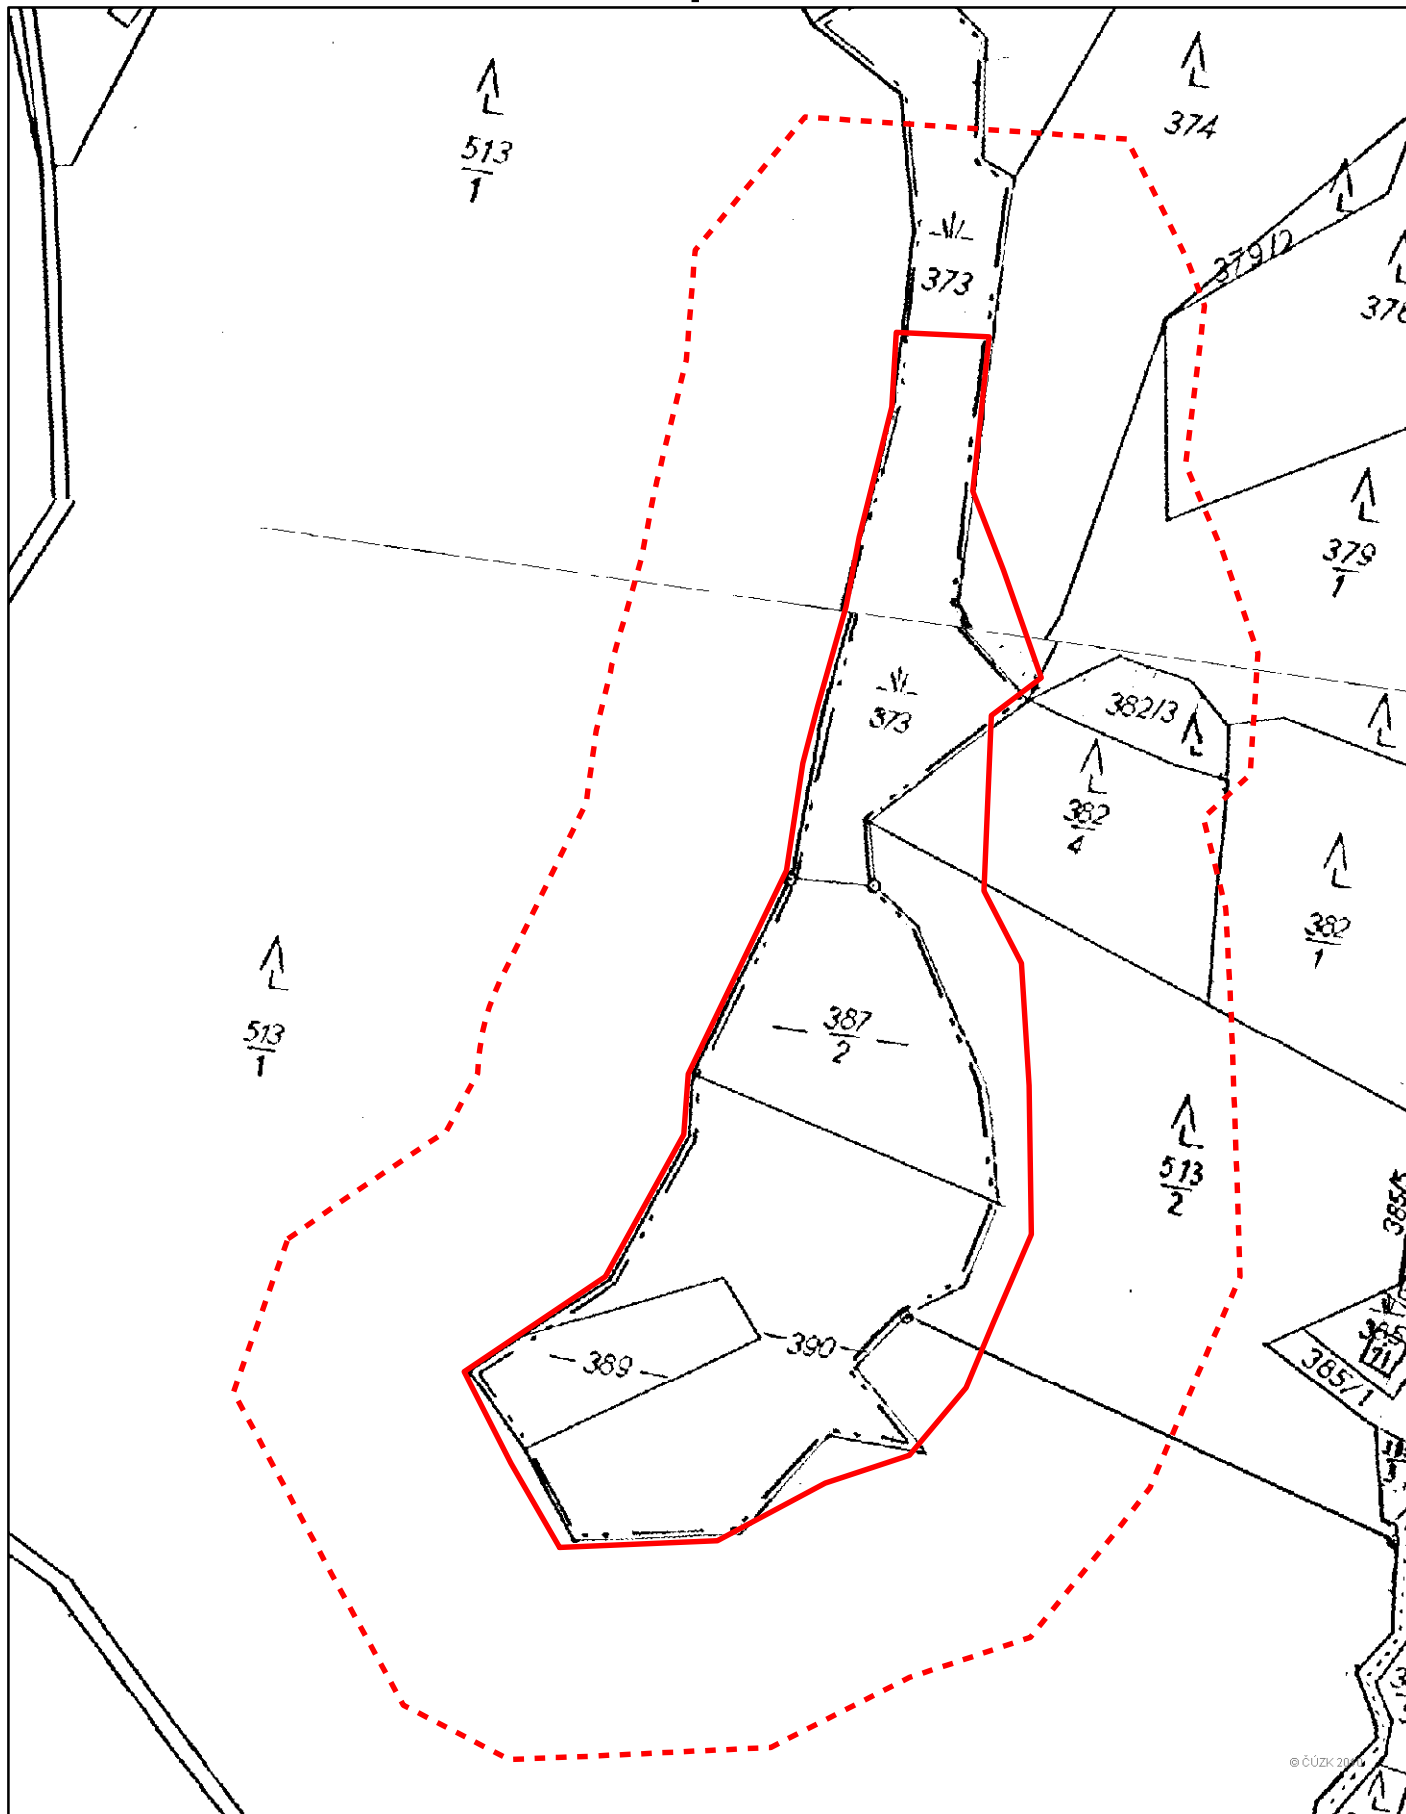

# Plán péče o PP Sochorov

## Příloha M2 - Katastrální mapa se zákresem hranic ZCHÚ

### Legenda

- Ochranné pásmo
- Hranice PR

1:1 800

Datové zdroje:

Data © GIS kraje Vysočina, 2011

Podkladová data © ČÚZK, 2010

Mapu zpracoval OŽP KrÚ kraje Vysočina